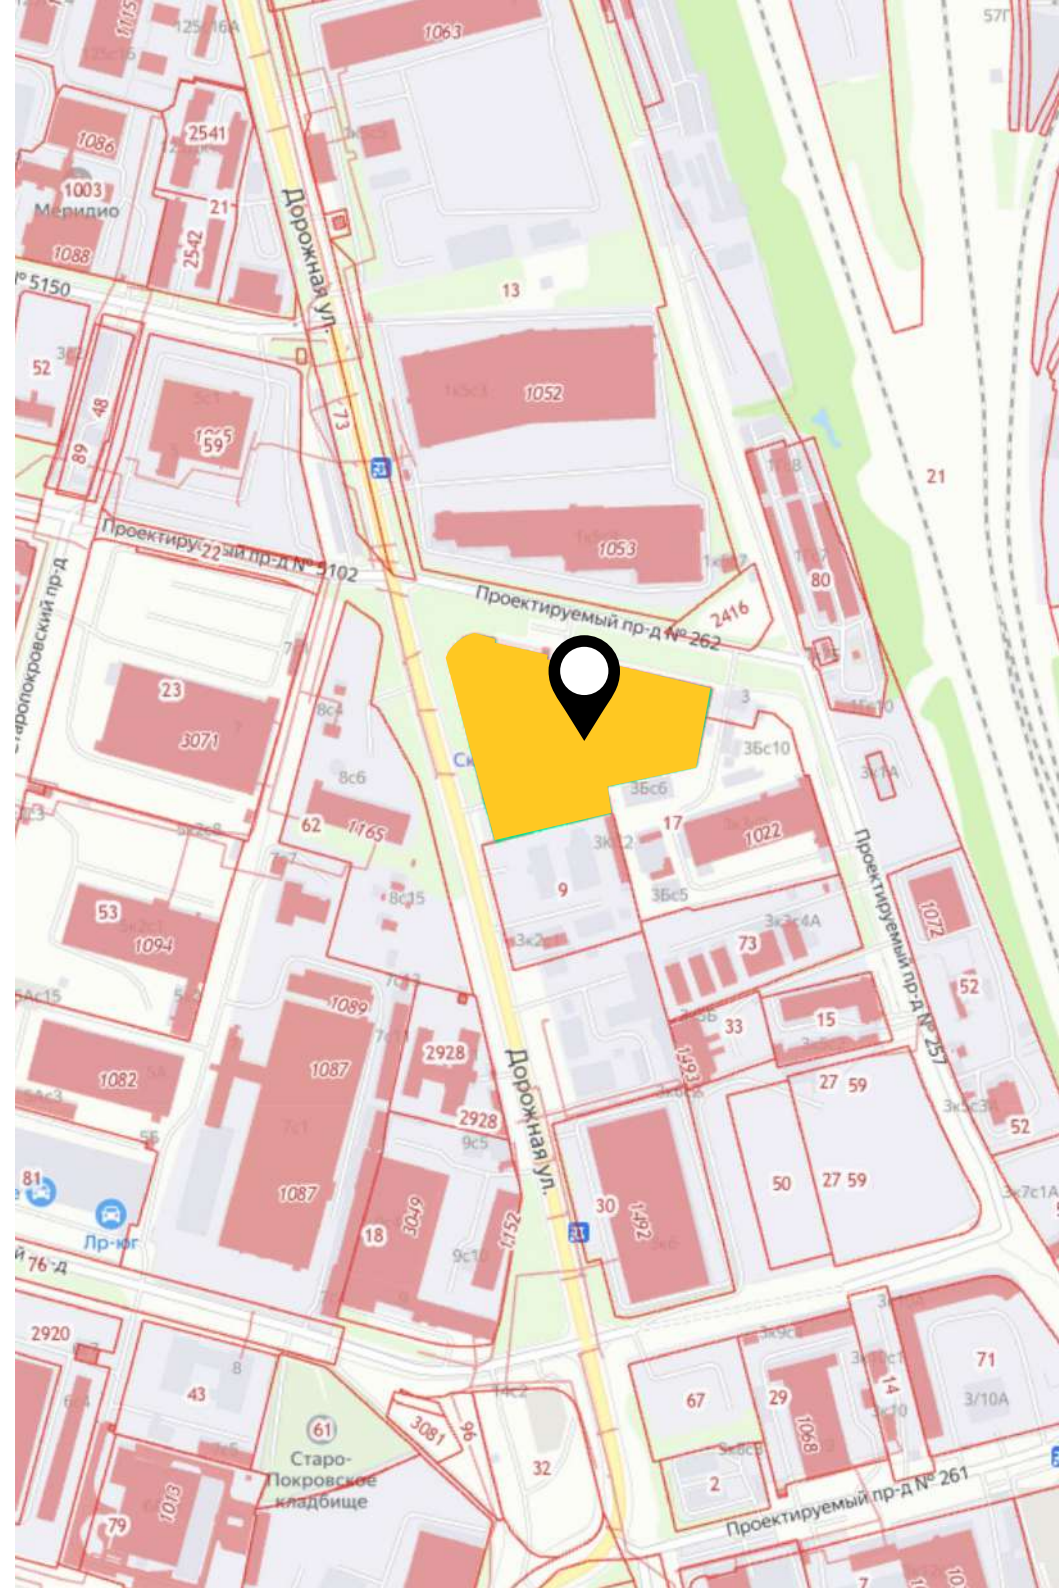

ЗЕМЕЛЬНЫЙ УЧАСТОК

Общая площадь: 19 763 кв.м.

Кадастровый номер:
77:05:0007004:10.

Кадастровая стоимость:
193 955 070,15 руб.

Категория земель:
земли населенных пунктов.

Разрешенное использование:
эксплуатация автобазы.